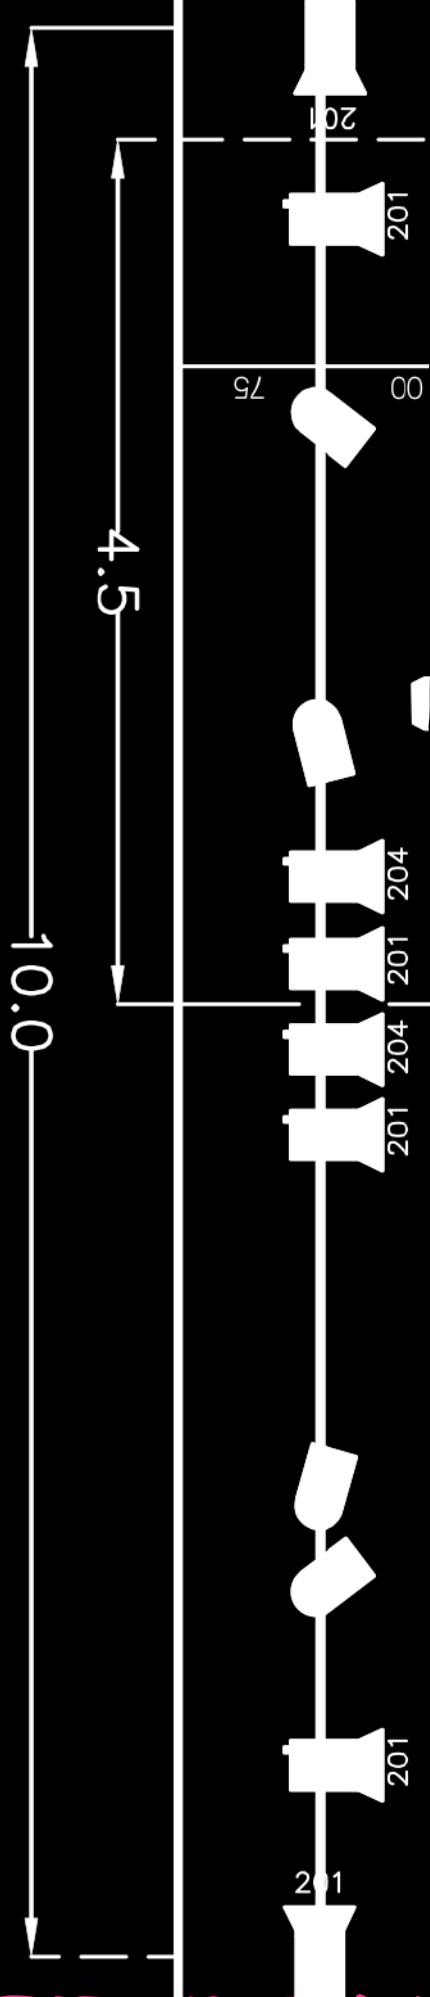

CONTACTE

C/Can Barneda, 17-37 nau 26
Polígon Industrial Molí d'en Xec
08291 Ripollet

office@lapetita.cat
+34 930 250 879

COM ARRIBAR

Autopista C58, sortida Baricentro

Renfe Cerdanyola (R4)