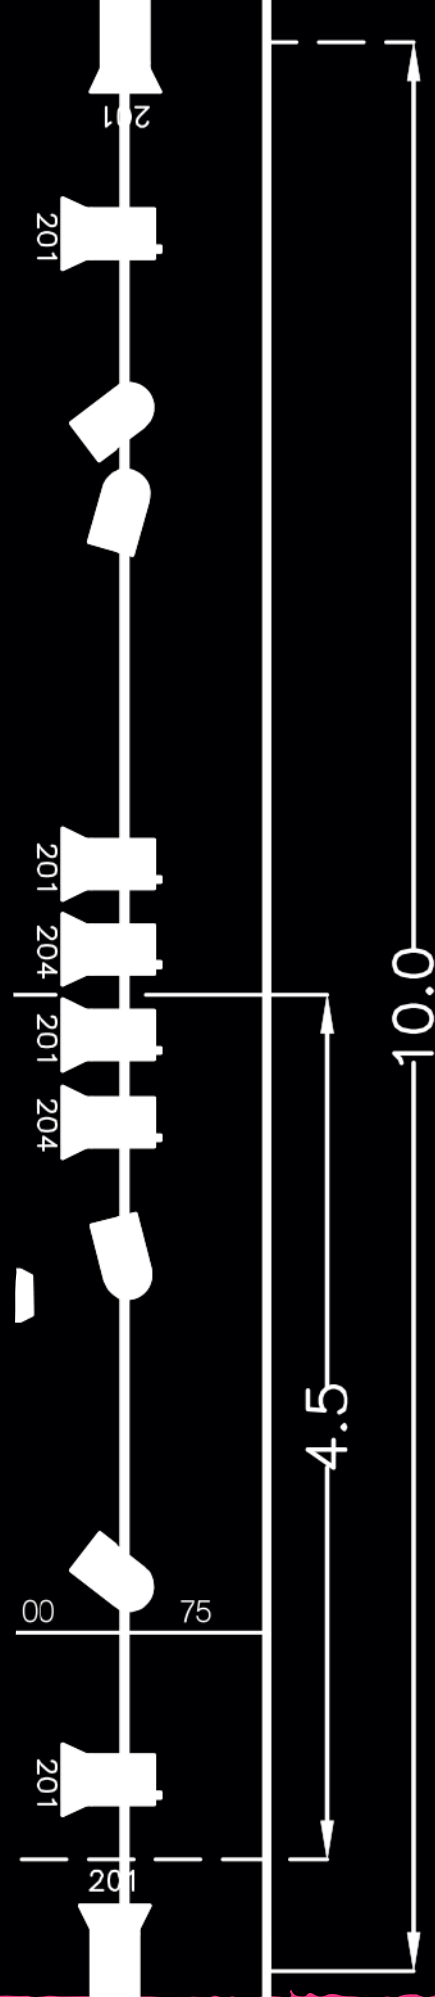

# LA.MALUGA STAGE

ASSAJOS - RESIDÈNCIES TÈCNIQUES - TALLERS - PLATÓ RODATGES  
I FOTOGRAFIA

FITXA TÈCNICA

**LA MALUGA.STAGE** és un espai de creació i recerca escènica gestionat per La petita malumaluga.

## 1. ESPAI ESCÈNIC

- Espai escènic: 126 m<sup>2</sup> (11,5 m fons, 11m ample, i de 2 a 11 m alçada)
- Sostre amb alçada regulable, de 2 a 11 m

### *Característiques:*

- Tarima de fusta, ideal per dansa
- Càmara negra
- Connexió WiFi

*Altres espais:*

- Camerinos/ Vestuari amb dutxes i capacitat per a 6 persones
- WC
- Taules i Cadires
- Nevera, microones i cafetera
- Espais polivalents i despatxos de diverses dimensions
- Espai d'emmagatzematge
- Aparcament gratuït amb entrada de camions i furgonetes a peu d'escenari.